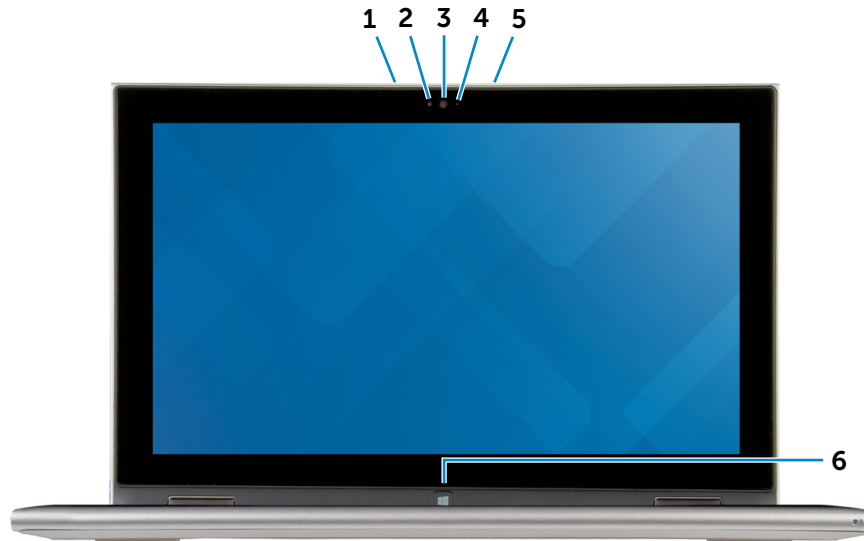

מחשב מחברת

מחשב לוח

מעמד

מצב "אוהל"

צג

חזית

שמאל

ימין

בסיס

צג

מצבים

- | | |
|---|--|
| <p>4 נורית מצב מצלמה
מאירה כאשר המצלמה בשימוש.</p> <p>5 מיקרופון ימני
מספק קלט צליל דיגיטלי באיכות גבוהה עבור הקלטת שמע, שיחות קוליות וכדומה.</p> <p>6 לחצן Windows
לחץ כדי לעבור למסך 'התחל' (Start).</p> | <p>1 מיקרופון שמאלי
מספק קלט צליל דיגיטלי באיכות גבוהה עבור הקלטת שמע, שיחות קוליות וכדומה.</p> <p>2 חיישן תאורת סביבה
מזהה את תאורת הסביבה ומתאים אוטומטית את בהירות הצג.</p> <p>3 מצלמה
מאפשרת לבצע צ'אטים בווידאו, לצלם תמונות ולהקליט סרטוני וידאו.</p> |
|---|--|

בסיס

חזית

שמאל

ימין

בסיס

צג

מצבים

3 אזור לחיצה ימנית
לחץ ללחיצה ימנית.