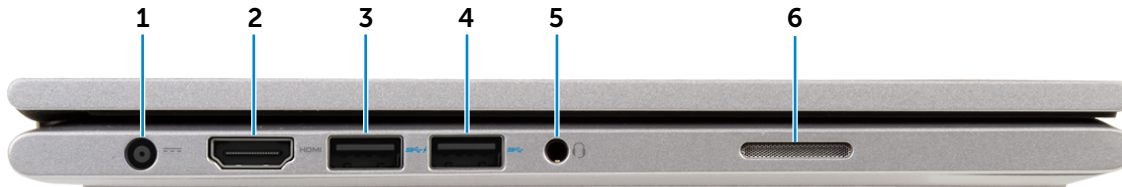

2 לחצני בקרת עוצמת קול (2)

לחץ כדי להגביר או להנמיך את עוצמת הקול.

3 רמקול ימני

מספק פלט שמע מהמחשב.

4 יציאת USB 2.0

חיבור ציוד היקפי כגון התקני אחסון, מדפסות וכדומה.
מספק מהירויות העברת נתונים של עד 480 Mbps.

5 קורא כרטיסי מדיה

מאפשר קריאה מכרטיסי מדיה וכתביה אליהם.

6 חריץ כבל אבטחה

חבר כבל אבטחה Noble כדי למנוע הזזה בלתי מורשית של המחשב.

שמאל

חזית

שמאל

ימין